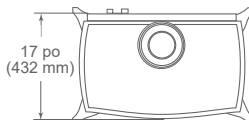

Haut

Avant

Côté

Entrée maximale en BTU/h	25 000 – 38 000 (GN)/ 25 000 – 36 000 (GPL)	20 000 – 28 000 (GN/GPL)	12 000 – 17 500 (GN)/ 12 000 – 16 000 (GPL)
Capacité de chauffage	102 à 158 m ² (1100 à 1700 pi ca)	65 à 111 m ² (700 à 1200 pi ca)	37 à 93 m ² (400 à 1000 pi ca)
Taille de la vitre	606 x 400 mm (23-7/8 x 15-3/4 po)	483 x 429 mm (19 x 16-7/8 po)	429 x 321 mm (16-7/8 x 12-5/8 po)
EnerGuide CSA P.4.1-15	63 %	58 %	64 %
Rendements du service permanent aux États-Unis	82 %	81 %	80 %
Rendements AFUE aux États-Unis	68 %	67 %	77 %
Poids réel	159 kg (350 lb)	92 kg (202 lb)	89 kg (195 lb)
Taille du conduit	168 mm (6-5/8 po)	168 mm (6-5/8 po)	168 mm (6-5/8 po)
Ventilation	Haut	Haut	Arrière