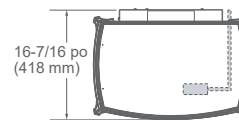

Haut

Avant

Côté

Entrée maximale en BTU/h	25 000 – 38 000 (GN)/ 25 000 – 36 000 (GPL)	20 000 – 28 000 (GN/GPL)	12 000 – 17 500 (GN)/ 12 000 – 16 000 (GPL)
Capacité de chauffage	102 à 158 m ² (1100 à 1700 pi ca)	65 à 111 m ² (700 à 1200 pi ca)	37 à 93 m ² (400 à 1000 pi ca)
Taille de la vitre	606 x 400 mm (23-7/8 x 15-3/4 po)	483 x 429 mm (19 x 16-7/8 po)	429 x 321 mm (16-7/8 x 12-5/8 po)
EnerGuide CSA P.4.1-15	63 %	58 %	64 %
Rendements du service permanent aux États-Unis	82 %	81 %	80 %
Rendements AFUE aux États-Unis	68 %	67 %	77 %
Poids réel	159 kg (350 lb)	92 kg (202 lb)	89 kg (195 lb)
Taille du conduit	168 mm (6-5/8 po)	168 mm (6-5/8 po)	168 mm (6-5/8 po)
Ventilation	Haut	Haut	Arrière