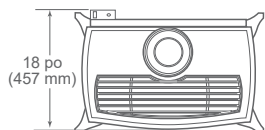

Haut

Avant

Côté

Entrée maximale en BTU/h	25 000 – 38 000 (GN)/ 25 000 – 36 000 (GPL)	20 000 – 28 000 (GN/GPL)	12 000 – 17 500 (GN)/ 12 000 – 16 000 (GPL)
Capacité de chauffage	102 à 158 m ² (1100 à 1700 pi ca)	65 à 111 m ² (700 à 1200 pi ca)	37 à 93 m ² (400 à 1000 pi ca)
Taille de la vitre	606 x 400 mm (23-7/8 x 15-3/4 po)	483 x 429 mm (19 x 16-7/8 po)	429 x 321 mm (16-7/8 x 12-5/8 po)
EnerGuide CSA P.4.1-15	63 %	58 %	64 %
Rendements du service permanent aux États-Unis	82 %	81 %	80 %
Rendements AFUE aux États-Unis	68 %	67 %	77 %
Poids réel	159 kg (350 lb)	92 kg (202 lb)	89 kg (195 lb)
Taille du conduit	168 mm (6-5/8 po)	168 mm (6-5/8 po)	168 mm (6-5/8 po)
Ventilation	Haut	Haut	Arrière