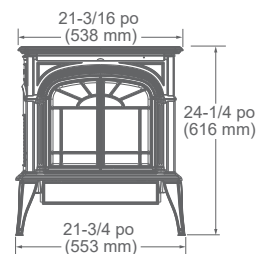

Haut

Avant

Côté

Entrée maximale en BTU/h	25 000 – 38 000 (GN)/ 25 000 – 36 000 (GPL)	20 000 – 28 000 (GN/GPL)	12 000 – 17 500 (GN)/ 12 000 – 16 000 (GPL)
Capacité de chauffage	102 à 158 m ² (1100 à 1700 pi ca)	65 à 111 m ² (700 à 1200 pi ca)	37 à 93 m ² (400 à 1000 pi ca)
Taille de la vitre	606 x 400 mm (23-7/8 x 15-3/4 po)	483 x 429 mm (19 x 16-7/8 po)	429 x 321 mm (16-7/8 x 12-5/8 po)
EnerGuide CSA P.4.1-15	63 %	58 %	64 %
Rendements du service permanent aux États-Unis	82 %	81 %	80 %
Rendements AFUE aux États-Unis	68 %	67 %	77 %
Poids réel	159 kg (350 lb)	92 kg (202 lb)	89 kg (195 lb)
Taille du conduit	168 mm (6-5/8 po)	168 mm (6-5/8 po)	168 mm (6-5/8 po)
Ventilation	Haut	Haut	Arrière