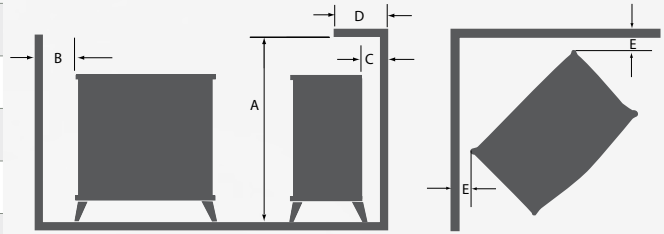

DÉGAGEMENTS

INSTALLATION :
Exigences normales
de dégagement

	RADIANCE	STARDANCE	INTREPID
(A) PAR RAPPORT AU PLAFOND	72 po (1830 mm)	72 po (1830 mm)	72 po (1830 mm)
(B) PAR RAPPORT AU MUR LATÉRAL	6 po (150 mm)	4 po (102 mm)	2 po (51 mm)
(C) PAR RAPPORT AU MUR ARRIÈRE	4 po (102 mm)	4 po (102 mm)	4 po (102 mm)
(D) PROFONDEUR MAX. DE L'ALCÔVE	48 po (1220 mm)	48 po (1220 mm)	48 po (1220 mm)
(E) PAR RAPPORT AU COIN DU MUR LATÉRAL	6 po (150 mm)	4 po (102 mm)	2 po (51 mm)

Exigences relatives à l'âtre

Le poêle doit être installé sur un sol rigide. Lorsque l'appareil de chauffage est installé directement sur une surface inflammable autre que du bois, une feuille de métal ou un panneau de bois s'étendant sur la surface entière de l'unité doit être utilisé comme unâtre. Il n'y a pas d'autre exigence relative à l'âtre.

Dégagements minimums par rapport aux matériaux inflammables en mm (po). Maintenez un dégagement (espace vide) entre les matériaux inflammables et l'appareil de chauffage, tel que spécifié ci-dessous sous le modèle approprié.

VERMONT CASTINGS™

vermontcastings.com

GARANTIE À VIE LIMITÉE

Chef de file de son industrie, Vermont Castings offre une garantie à vie limitée pour les éléments les plus importants : la boîte à feu et l'échangeur de chaleur. Pour les détails complets de la garantie, rendez-vous sur VermontCastings.com.

IMPORTANT – À LIRE AVANT L'INSTALLATION – Consultez le manuel du propriétaire/installation pour les détails complets sur les exigences de dégagement et les spécifications. Les images et descriptions de la présente brochure sont fournies uniquement dans le but de vous assister lors de la sélection du produit. Vermont Castings est une marque déposée de Hearth & Home Technologies Inc. Les spécifications du produit et les prix sont assujettis à être modifiés, sans préavis. Les surfaces du foyer et les surfaces incrustées deviennent extrêmement CHAUDES et peuvent causer des brûlures si on les touche. Gardez toujours une distance de sécurité. Pour en savoir plus, visitez le www.vermontcastings.com/fireplacesafety. ©2020 Hearth & Home Technologies®, Tous droits réservés. Google et Google Home sont des marques de commerce de Google LLC. Amazon, Alexa et tous les logos associés sont des marques de commerce d'Amazon.com, Inc ou de ses sociétés affiliées.