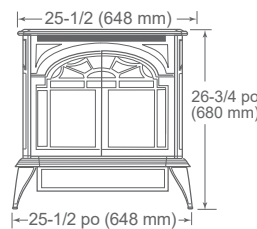

Haut

Avant

Côté

Entrée maximale en BTU/h	25 000 – 38 000 (GN)/ 25 000 – 36 000 (GPL)	20 000 – 28 000 (GN/GPL)	12 000 – 17 500 (GN)/ 12 000 – 16 000 (GPL)
Capacité de chauffage	102 à 158 m ² (1100 à 1700 pi ca)	65 à 111 m ² (700 à 1200 pi ca)	37 à 93 m ² (400 à 1000 pi ca)
Taille de la vitre	606 x 400 mm (23-7/8 x 15-3/4 po)	483 x 429 mm (19 x 16-7/8 po)	429 x 321 mm (16-7/8 x 12-5/8 po)
EnerGuide CSA P.4.1-15	63 %	58 %	64 %
Rendements du service permanent aux États-Unis	82 %	81 %	80 %
Rendements AFUE aux États-Unis	68 %	67 %	77 %
Poids réel	159 kg (350 lb)	92 kg (202 lb)	89 kg (195 lb)
Taille du conduit	168 mm (6-5/8 po)	168 mm (6-5/8 po)	168 mm (6-5/8 po)
Ventilation	Haut	Haut	Arrière