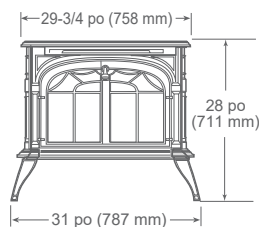

Haut

Avant

Côté

Entrée maximale en BTU/h	25 000 – 38 000 (GN)/ 25 000 – 36 000 (GPL)	20 000 – 28 000 (GN/GPL)	12 000 – 17 500 (GN)/ 12 000 – 16 000 (GPL)
Capacité de chauffage	102 à 158 m ² (1100 à 1700 pi ca)	65 à 111 m ² (700 à 1200 pi ca)	37 à 93 m ² (400 à 1000 pi ca)
Taille de la vitre	606 x 400 mm (23-7/8 x 15-3/4 po)	483 x 429 mm (19 x 16-7/8 po)	429 x 321 mm (16-7/8 x 12-5/8 po)
EnerGuide CSA P.4.1-15	63 %	58 %	64 %
Rendements du service permanent aux États-Unis	82 %	81 %	80 %
Rendements AFUE aux États-Unis	68 %	67 %	77 %
Poids réel	159 kg (350 lb)	92 kg (202 lb)	89 kg (195 lb)
Taille du conduit	168 mm (6-5/8 po)	168 mm (6-5/8 po)	168 mm (6-5/8 po)
Ventilation	Haut	Haut	Arrière