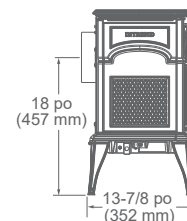

Haut

Avant

Côté

Entrée maximale en BTU/h	25 000 – 38 000 (GN)/ 25 000 – 36 000 (GPL)	20 000 – 28 000 (GN/GPL)	12 000 – 17 500 (GN)/ 12 000 – 16 000 (GPL)
Capacité de chauffage	102 à 158 m ² (1100 à 1700 pi ca)	65 à 111 m ² (700 à 1200 pi ca)	37 à 93 m ² (400 à 1000 pi ca)
Taille de la vitre	606 x 400 mm (23-7/8 x 15-3/4 po)	483 x 429 mm (19 x 16-7/8 po)	429 x 321 mm (16-7/8 x 12-5/8 po)
EnerGuide CSA P.4.1-15	63 %	58 %	64 %
Rendements du service permanent aux États-Unis	82 %	81 %	80 %
Rendements AFUE aux États-Unis	68 %	67 %	77 %
Poids réel	159 kg (350 lb)	92 kg (202 lb)	89 kg (195 lb)
Taille du conduit	168 mm (6-5/8 po)	168 mm (6-5/8 po)	168 mm (6-5/8 po)
Ventilation	Haut	Haut	Arrière