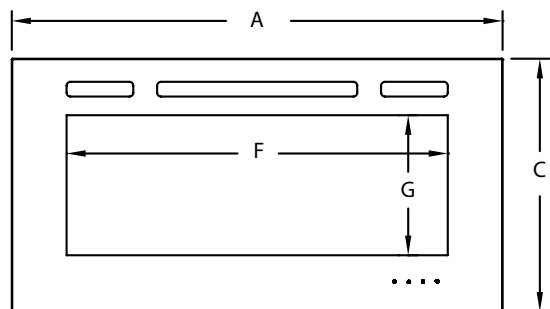

Caractéristiques et dimensions

Modèle	Puissance calorifique	Largeur			Hauteur			Profondeur		Zone de visualisation (F x G)
		Avant (A)	Arrière (B)	Charpente*	Avant (C)	Arrière (D)	Charpente*	Unité (E)	Charpente*	
SF-ALL40-BK	5 000	1029 mm (40-1/2 po)	889 mm (35 po)	914 mm (36 po)	515 mm (20-1/4 po)	453 mm (17-13/16 po)	461 mm (18-1/8 po)	151 mm (5-15/16 po)	152 mm (6 po)	797 x 285 mm (31-3/8 po) x 11-1/4 po)
SF-ALL48-BK	5 000	1230 mm (48-7/16 po)	1088 mm (42-13/16 po)	1126 mm (44-5/16 po)	515 mm (20-1/4 po)	453 mm (17-13/16 po)	461 mm (18-1/8 po)	151 mm (5-15/16 po)	152 mm (6 po)	1000 x 285 mm (39-3/8 po) x 11-1/4 po)
SF-ALL60-BK	5 000	1530 mm (60-1/4 po)	1388 mm (54-5/8 po)	1426 mm (56-1/8 po)	515 mm (20-1/4 po)	453 mm (17-13/16 po)	461 mm (18-1/8 po)	151 mm (5-15/16 po)	152 mm (6 po)	1300 x 285 mm (51-3/16 po) x 11-1/4 po)
SF-ALL84-BK	5 000	2130 mm (83-7/8 po)	1988 mm (78-1/4 po)	2019 mm (79-1/2 po)	515 mm (20-1/4 po)	453 mm (17-13/16 po)	461 mm (18-1/8 po)	151 mm (5-15/16 po)	152 mm (6 po)	1902 x 285 mm (74-7/8 po) x 11-1/4 po)

Vue avant