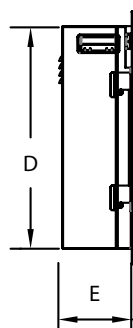

Caractéristiques et dimensions

Modèle	Puissance calorifique	Largeur			Hauteur			Profondeur		Zone de visualisation (F x G)
		Avant (A)	Arrière (B)	Charpente*	Avant (C)	Arrière (D)	Charpente*	Unité (E)	Charpente*	
SF-ALL40-BK	5 000	1029 mm (40-1/2 po)	889 mm (35 po)	914 mm (36 po)	515 mm (20-1/4 po)	453 mm (17-13/16 po)	461 mm (18-1/8 po)	151 mm (5-15/16 po)	152 mm (6 po)	797 x 285 mm (31-3/8 po) x 11-1/4 po)
SF-ALL48-BK	5 000	1230 mm (48-7/16 po)	1088 mm (42-13/16 po)	1126 mm (44-5/16 po)	515 mm (20-1/4 po)	453 mm (17-13/16 po)	461 mm (18-1/8 po)	151 mm (5-15/16 po)	152 mm (6 po)	1000 x 285 mm (39-3/8 po) x 11-1/4 po)
SF-ALL60-BK	5 000	1530 mm (60-1/4 po)	1388 mm (54-5/8 po)	1426 mm (56-1/8 po)	515 mm (20-1/4 po)	453 mm (17-13/16 po)	461 mm (18-1/8 po)	151 mm (5-15/16 po)	152 mm (6 po)	1300 x 285 mm (51-3/16 po) x 11-1/4 po)
SF-ALL84-BK	5 000	2130 mm (83-7/8 po)	1988 mm (78-1/4 po)	2019 mm (79-1/2 po)	515 mm (20-1/4 po)	453 mm (17-13/16 po)	461 mm (18-1/8 po)	151 mm (5-15/16 po)	152 mm (6 po)	1902 x 285 mm (74-7/8 po) x 11-1/4 po)

Vue de côté