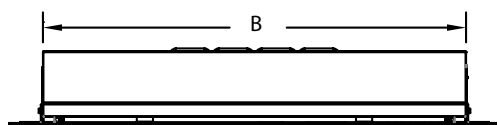

Vue du dessus