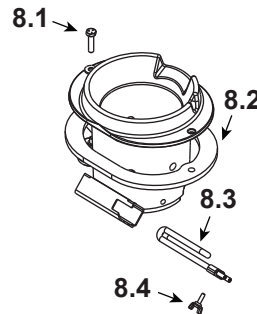

**Stocked
at Depot**

ITEM	DESCRIPTION	COMMENTS	PART NUMBER
1	Hopper Lid		SRV7050-132
	Hopper Lid Stop (Prep Rod)		SRV7050-126
2	Top		SRV7050-101
3	Door Hinge Assembly		SRV7019-014
	Hinge, Door, Male		SRV450-2810
4	Top Face Assembly		7019-047
5	Grill Bar (Scraper)	Matte Black, 1 pc	7019-119
6	Upper Grill Assembly	Matte Black, 3 Pc	7019-007
	Grill Bracket Cover		7019-199

Pull Rod & Firepot Assembly

7	Pull Rod Assembly		7019-009	
7.1	Pull Rod Black Nickel		SRV7019-172	Y
7.2	Spring, Firepot		200-2050	Y
7.3	Washer, 5/16	Pkg of 10	7000-579/10	Y
		Pkg of 50	3-30-0205-50	Y
8	Firepot Assembly		SRV414-5200	Y
8.1	Bolt, Hex Head, 1/4-20 X 1	Pkg of 10	25221A/10	Y
8.2	Gasket, Firepot		SRV240-0930	Y
8.3	Heating Element Assembly 18" (Loop Igniter)	Pkg of 1	SRV7000-462	Y
		Pkg of 10	SRV7000-462/10	Y
8.4	Wing Thumb Screw 8-32 x 1/2	Pkg of 24	7000-223/24	Y
	Bushing, Firepot		410-8320	Y
	Floor, Firepot		414-0290	Y
	Nut, Lock 1/4-20	Pkg of 25	226-0090/25	Y
	Bolt, Firepot, 1-1/4" Long	Pkg of 25	225-0120/25	Y
9	Thermocouple Cover		812-1322	Y
		Pkg of 10	812-4920	Y
10	Thermocouple Clamp		SRV7001-203	Y
	Bolt, Hex Head, 1/4-20 X 1	Pkg of 10	25221A/10	Y
11	Thermocouple		812-4470	Y