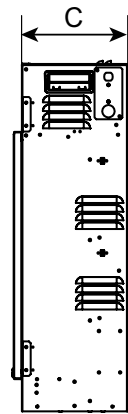

# Caractéristiques et dimensions

Modèle	EN BTU Sortie	Largeur (A)		Hauteur (B)		Profondeur (C)		Aire de visualisation (D x E)
		Unité	Charpente	Unité	Charpente	Unité	Charpente	
SF-SC43-BK	5 000	1130 mm (44-1/2 po)	1143 mm (45 po)	606 mm (23-7/8 po)	616 mm (24-1/4 po)	194 mm (7-5/8 po)	194 mm (7-5/8 po)	1054 x 381 mm (41-1/2 po x 15 po)
SF-SC55-BK	5 000	1435 mm (56-1/2 po)	1448 mm (57 po)	606 mm (23-7/8 po)	616 mm (24-1/4 po)	194 mm (7-5/8 po)	194 mm (7-5/8 po)	1353 x 381 mm (53-1/4 po x 15 po)
SF-SC78-BK	5 000	2032 mm (80 po)	2045 mm (80-1/2 po)	606 mm (23-7/8 po)	616 mm (24-1/4 po)	194 mm (7-5/8 po)	194 mm (7-5/8 po)	1953 x 381 mm (76-7/8 po x 15 po)