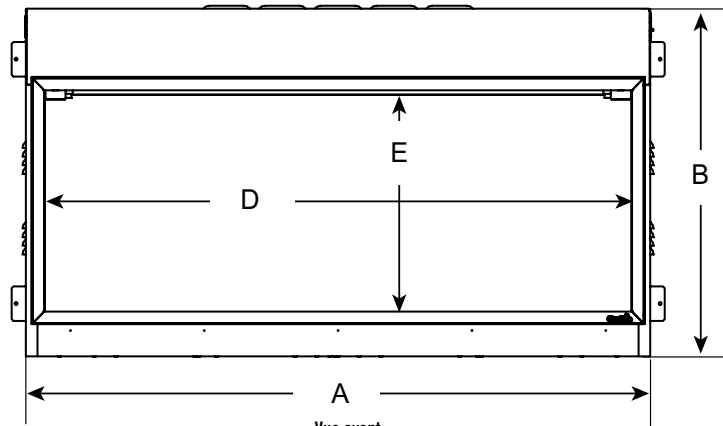

Vue avant

Les mesures ci-dessus sont en pouces. Dimensions de référence uniquement. Nous recommandons de mesurer des unités individuelles lors de l'installation. Consultez le manuel d'installation pour obtenir des spécifications détaillées sur l'installation du produit. SimpliFire se réserve le droit d'améliorer périodiquement ses produits. Les images de cette brochure ne sont pas une représentation fidèle du foyer et/ou des flammes.