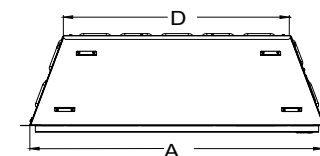

Vue de dessus