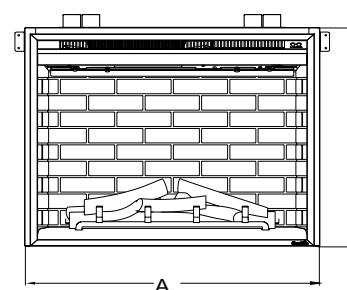

Dimensions

Vue avant